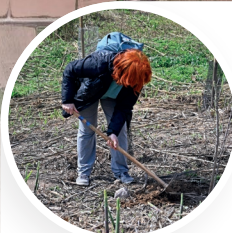

#### PLANTADA D'ARBRES

D'11.00 a 13.00 h

Recuperació d'una zona de la ribera amb la plantada d'arbres i arbustos.